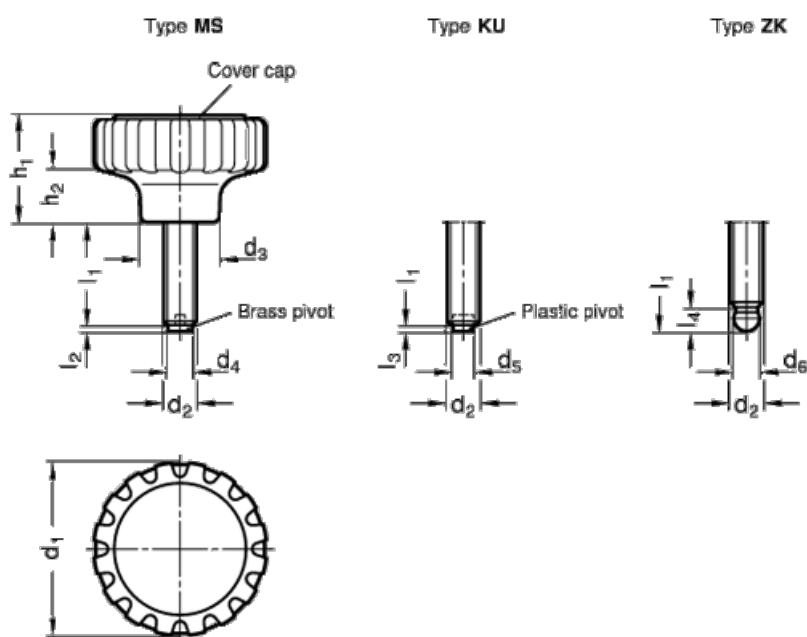

Varenummer: 207336542M30MS  
Beskrivelse: E+G Fingerknop  
GN 7336.5-42-M8-30-MS

## Mål

d1 = 42  
d2 = M8  
d3 = 19  
d4 = 6  
d5 = 5  
d6 = 6,1 +/-0,05  
h1 = 26  
h2 = 13

l1 = 30  
l2 = 1,5  
l3 = 1,6  
l4 = 6,2